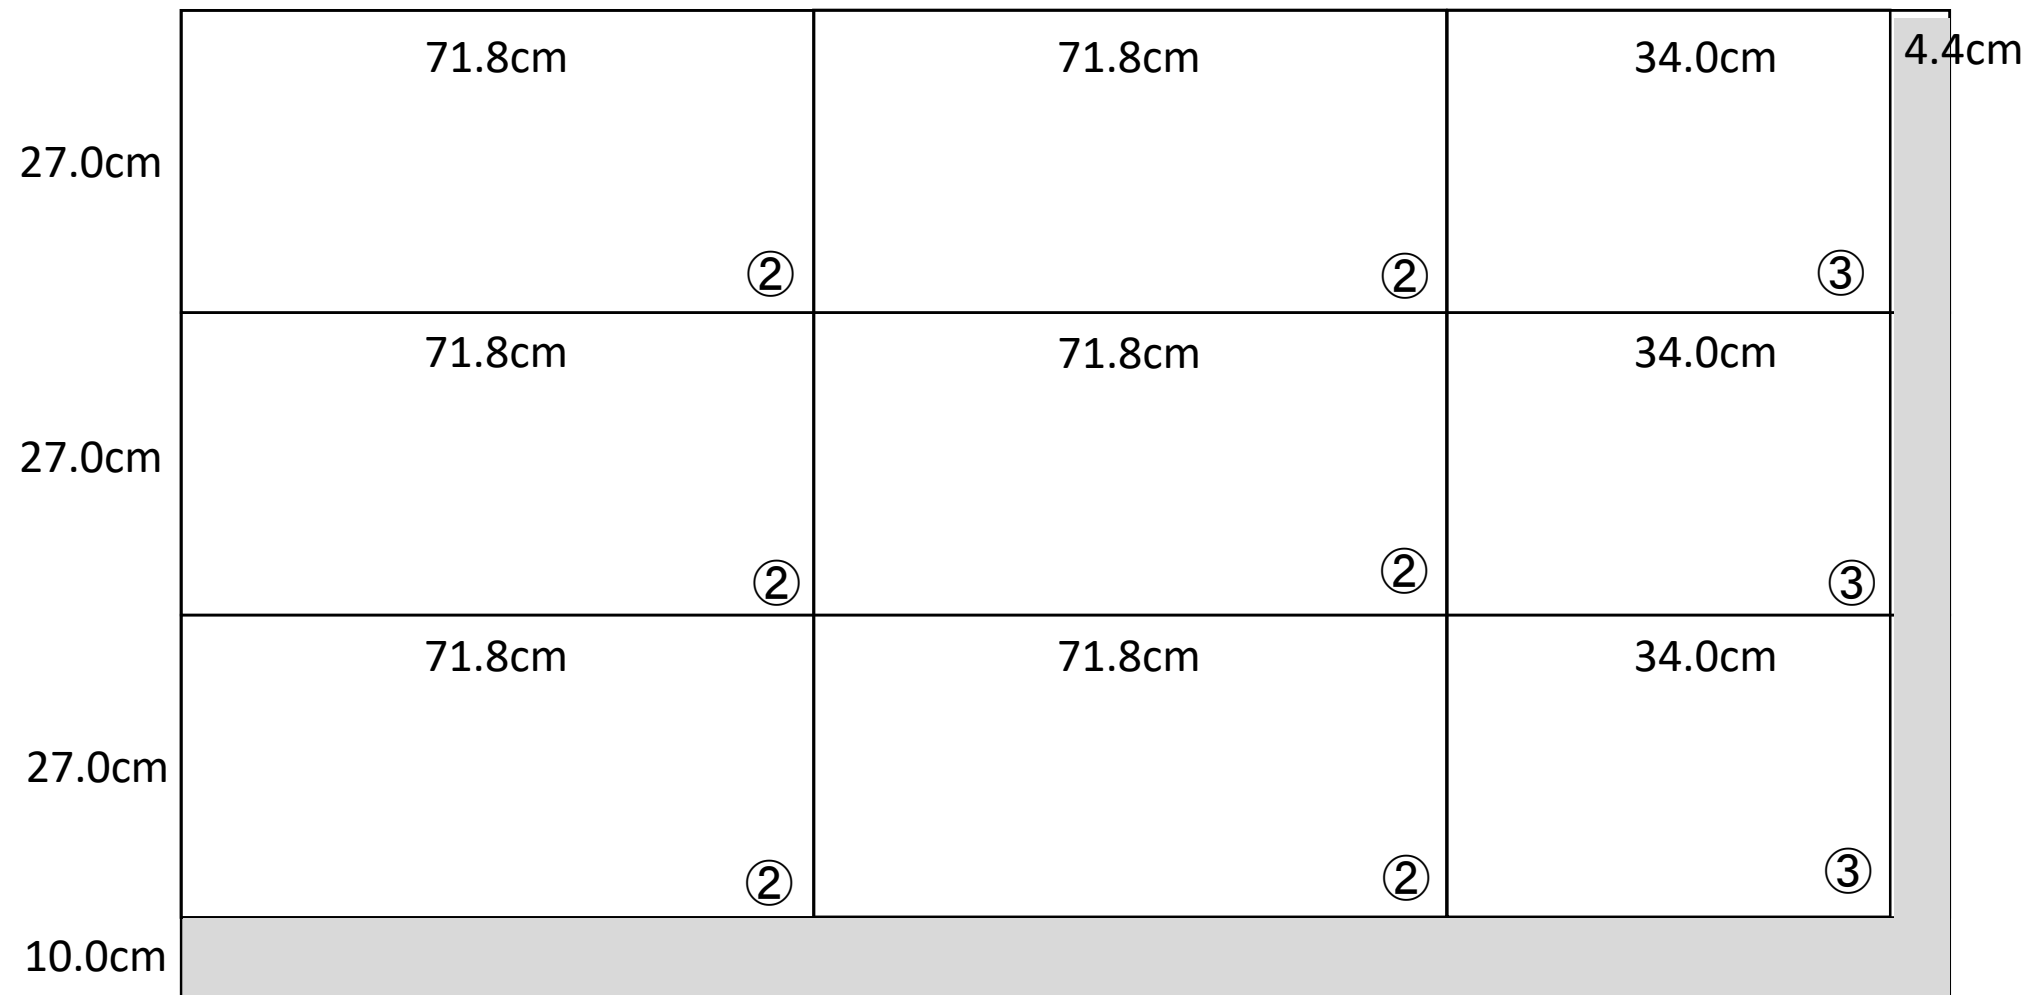

OSB合板 910 × 1820 × 11mm 本棚 × 2①

OSB合板 910 × 1820 × 11mm 本棚 × 2②

OSB合板 910 × 1820 × 11mm 本棚 × 2③