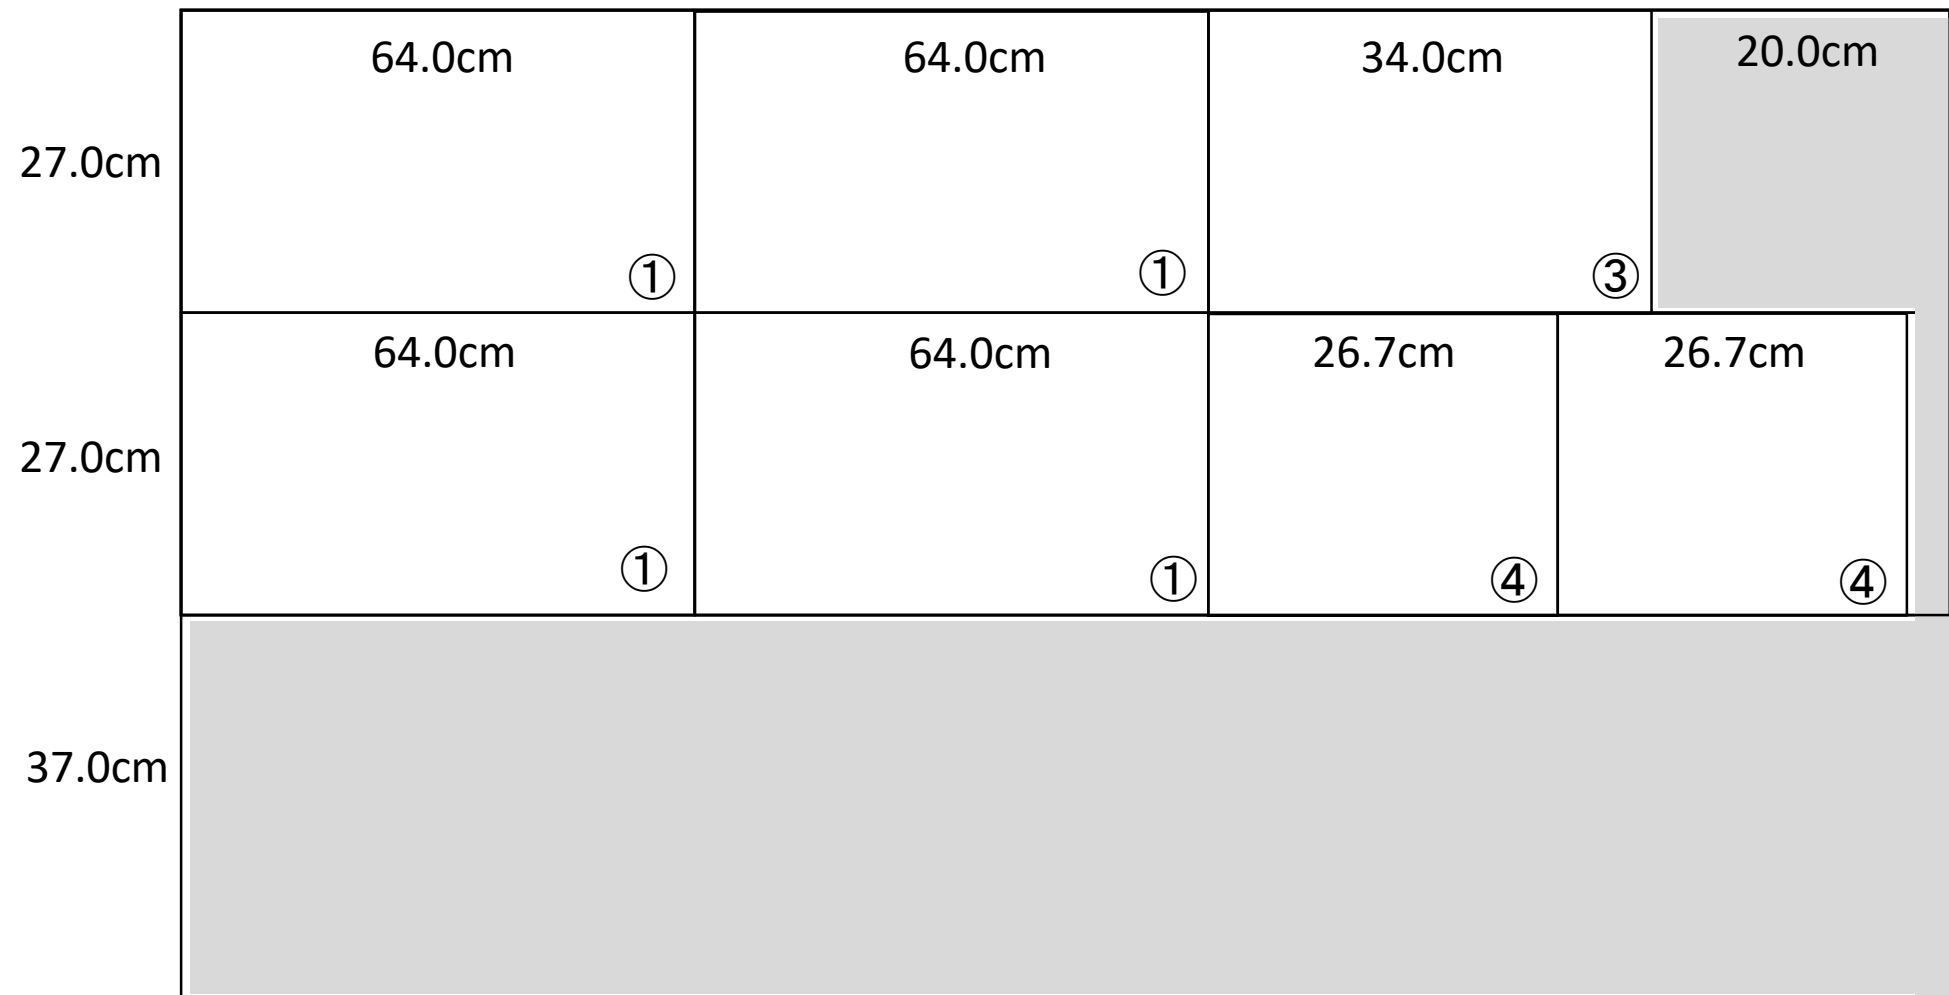

OSB合板 910 × 1820 × 11mm 本棚 × 2①

OSB合板 910 × 1820 × 11mm 本棚 × 2②

OSB合板 910 × 1820 × 11mm 本棚 × 2③